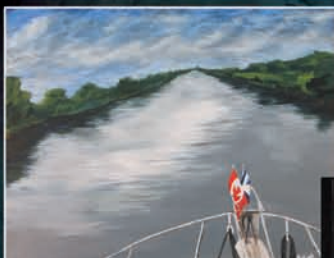

Galerie Berick

Gisèle Touzin Vallée
Souvenirs, 24" x 30"

SuzieB
The Trent, 14" x 18"

Karol Vallée
La pêche aux homards, 12" x 24"

Gaétan Gauthier
Rivière derrière la maison, 24" x 30"

Claire Anne Gravel, *Les Sumériens, 22" x 28"*

Azucena Maria P. Martin, *À l'eau ça presse!, 30" x 36"*

Roger Couture
Miss Sarajevo, 48" x 44"

Danielle Champoux
L'amoureuse, 24" x 60"

François Haguier
Papillon bleu, plexographie, 12" x 36"

Jean Claude Roger
Sérénade, 12" x 16"